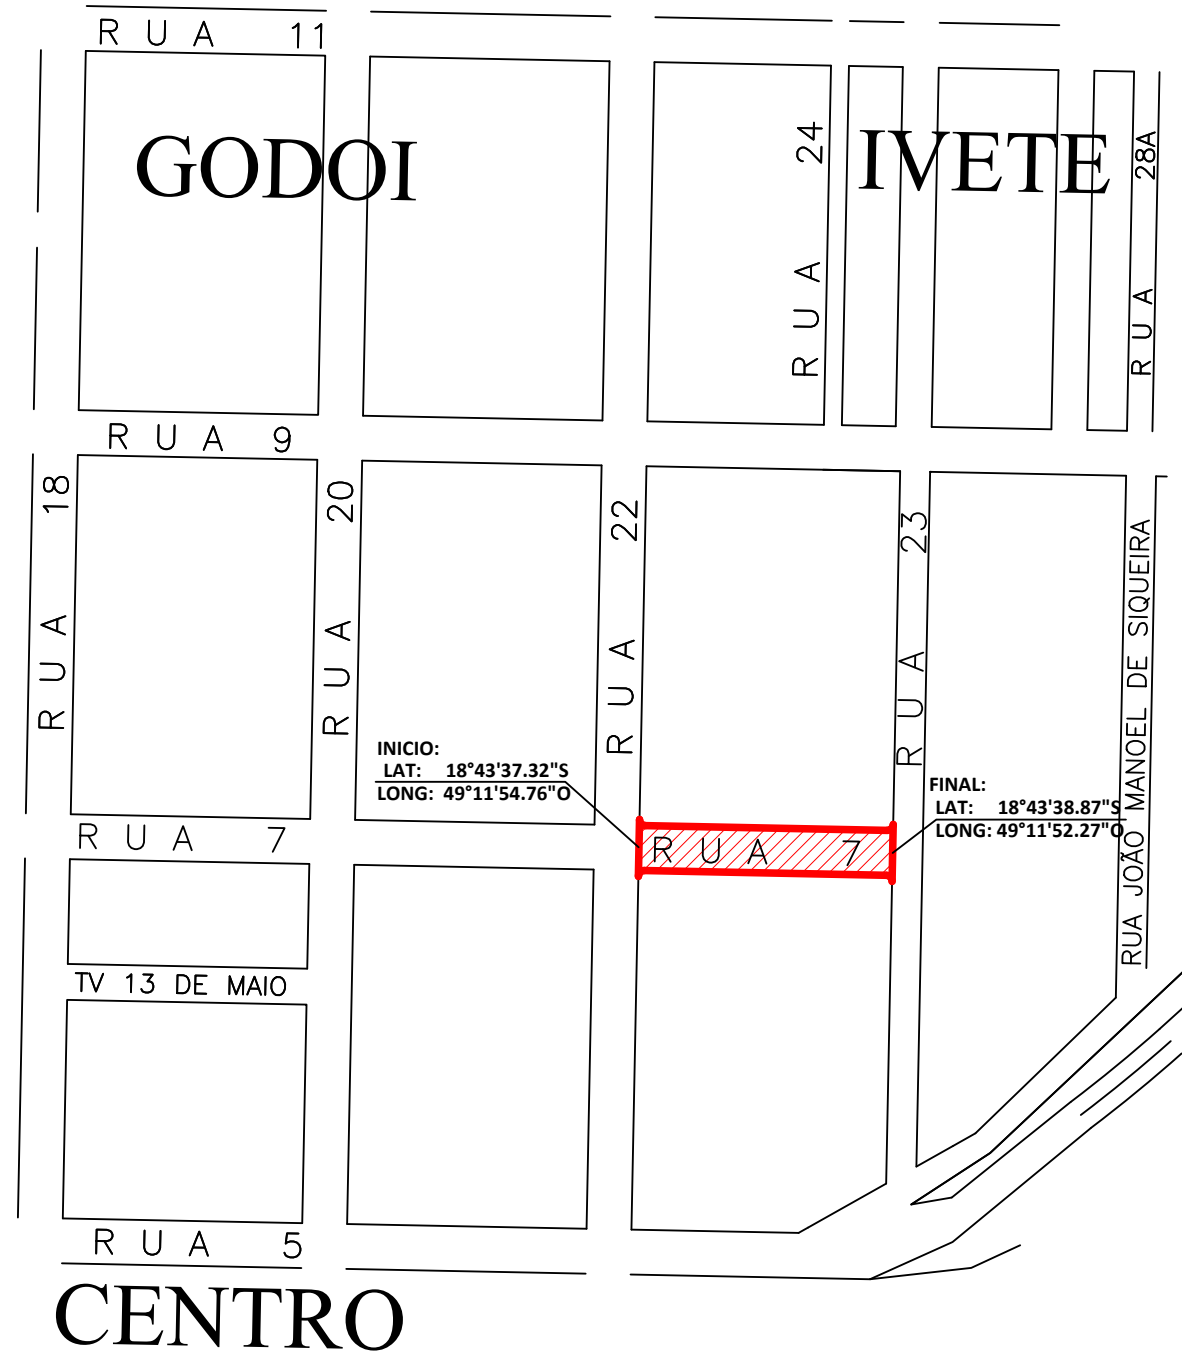

RECAPEAMENTO ASFÁLTICO - BAIRRO GODOI

REVISÕES			
REV	DATA	REVISADO POR	DESCRIÇÃO

KARAIBA
CONSULTORIA E PROJETOS

Rua Cel. Manoel Alves, 189 - sala 3
B. Fundinho - Uberlândia MG
karaibaassociados@gmail.com (34) 3219-0175

TÍTULO	PROJETO DE RECAPEAMENTO	ESCALA: INDICADAS	FOLHA: UNICA
OBJETO:	RECAPEAMENTO ASFÁLTICO EM CBUQ RRT: 13625350	LOCAL:	CANÁPOLIS MG
ASSINATURAS:			
PROPR: PREFEITURA MUN.DE CANÁPOLIS MG CNPJ: 18.457.200/0001-33		RT: GUSTAVO RIBEIRO DE MOURA CAU: A92331-1