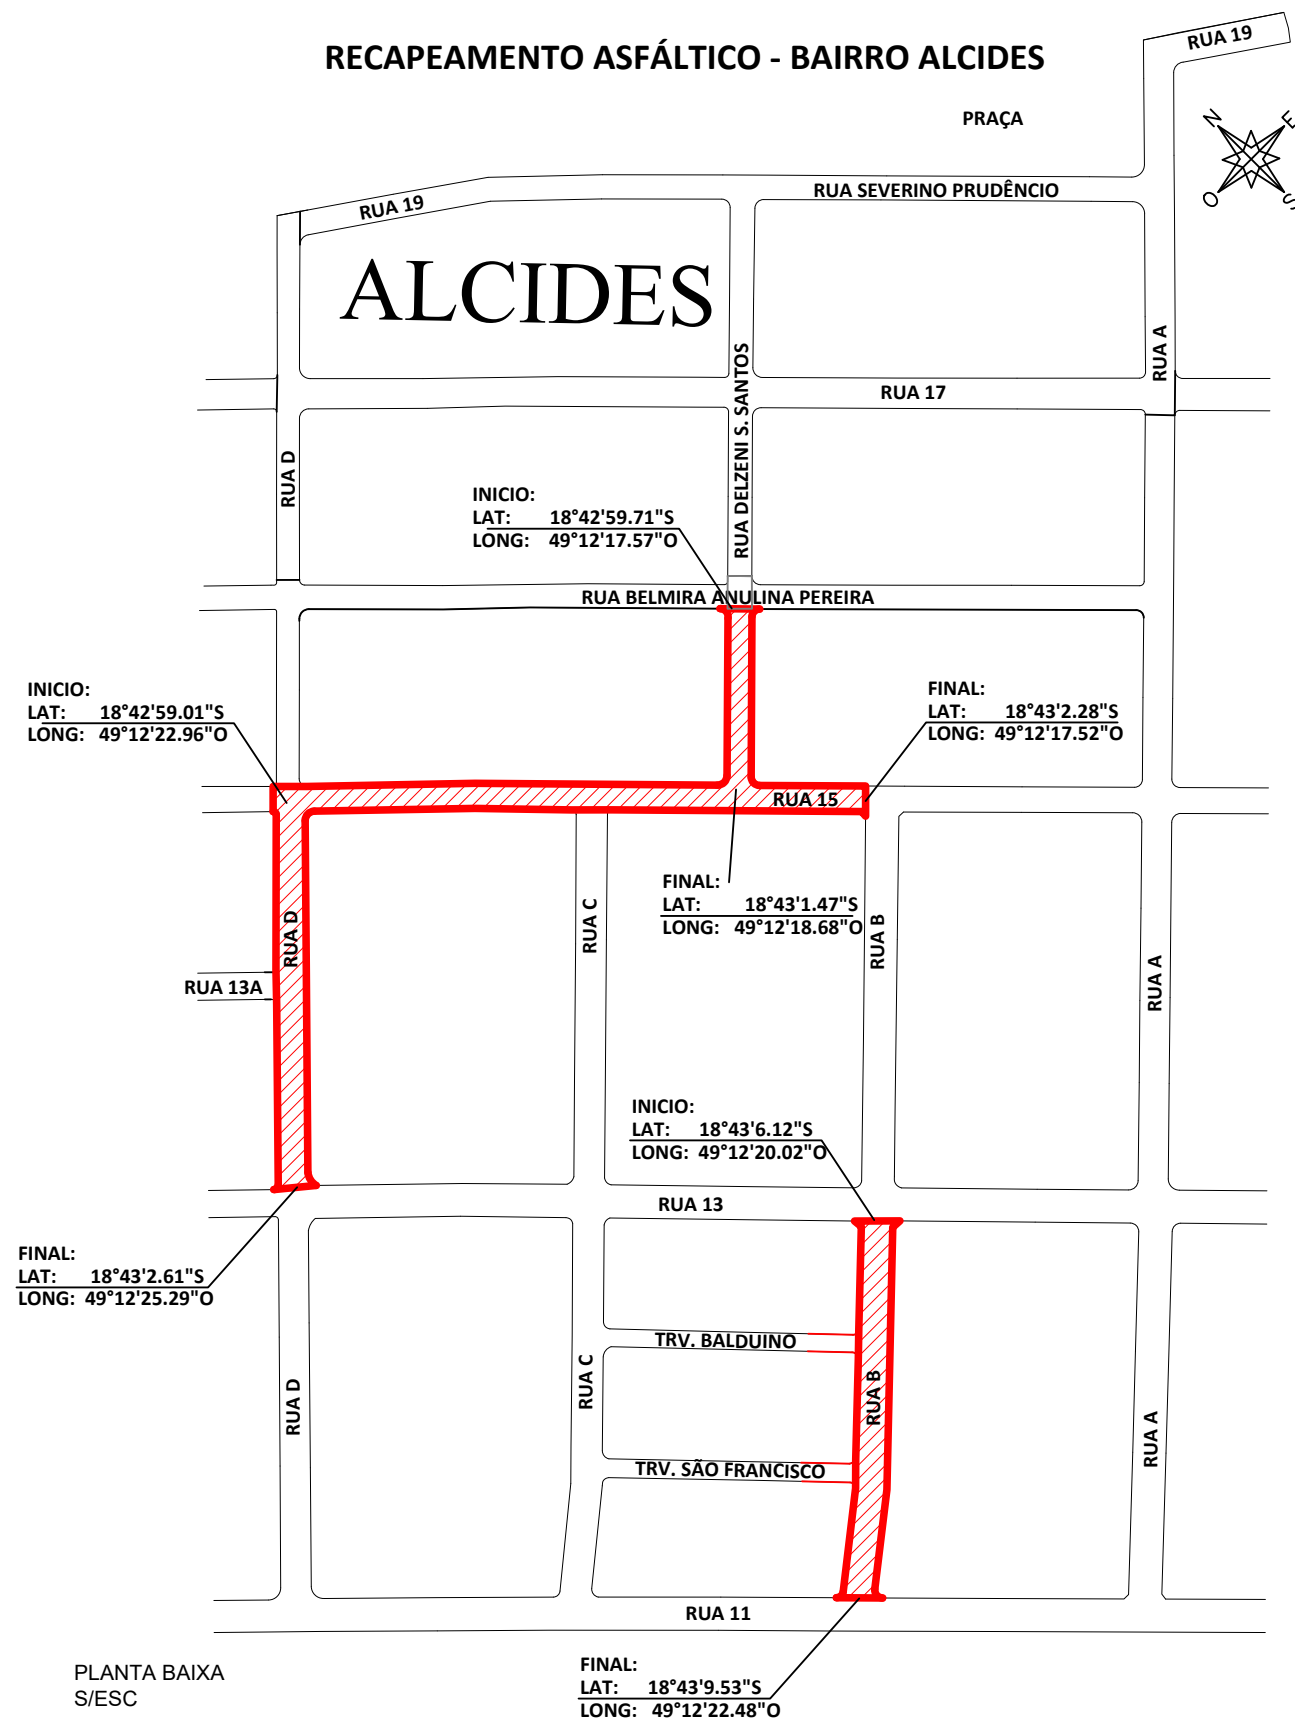

RECAPEAMENTO ASFÁLTICO - BAIRRO ALCIDES

RECAPEAMENTO ASFÁLTICO - BAIRRO GODOI

REVISÕES			
REV	DATA	REVISADO POR	DESCRIÇÃO

KARAIBA
CONSULTORIA E PROJETOS

Rua Cel. Manoel Alves, 189 - sala 3
B. Fundinho - Uberlândia MG
karaibaassociados@gmail.com (34) 3219-0175

TÍTULO	PROJETO DE RECAPEAMENTO	ESCALA: INDICADAS	FOLHA: UNICA
OBJETO:	RECAPEAMENTO ASFÁLTICO EM CBUQ RRT: 13625350	LOCAL:	CANÁPOLIS MG
ASSINATURAS:			
PROPR: PREFEITURA MUN.DE CANÁPOLIS MG CNPJ: 18.457.200/0001-33		RT: GUSTAVO RIBEIRO DE MOURA CAU: A92331-1	