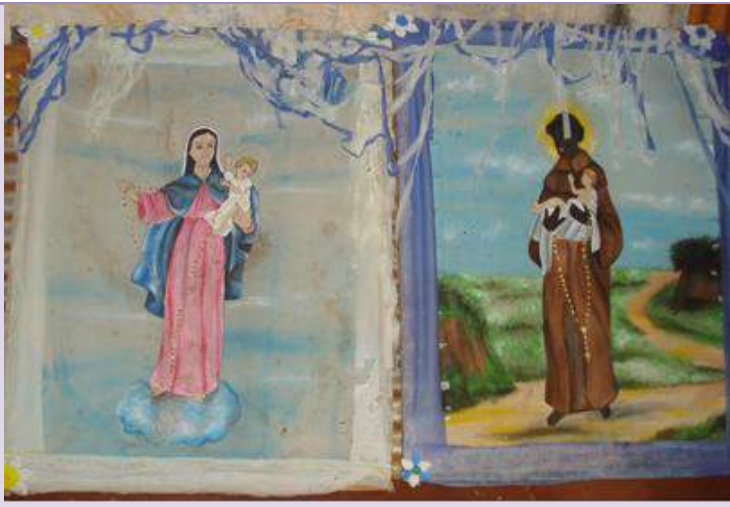

BENS INVENTARIADOS NO MUNICÍPIO DE
CANÁPOLIS – MG - 2010 – 2011 – 2012

FOTO	DESIGNAÇÃO
 A photograph of a two-story white building with green window frames and shutters, partially obscured by a dense green hedge and trees.	<p>Fazenda Água Azul</p>
 A photograph of a long, single-story pink building with a red-tiled roof and a covered porch, situated on a large green lawn.	<p>Fazenda Campo Limpo</p>
 A photograph of a single-story light blue building with a red-tiled roof and a covered porch, set on a green lawn with a paved path leading to the entrance.	<p>Fazenda das Flores</p>

Bumbo

Bumbo

Imagem do Zé
Pilintra

Imagem da
Pomba-Gira

Repinique

Imagem de
Nossa Senhora
do Rosário

Imagem de
São Benedito

Bandeiras

Terminal
Rodoviário
"Arlindo Porto
Neto".

Equipamento
Fotográfico

Fazenda
Soledade

Quadro do Sr.
Adelmo Dias
de Souza e sua
Família.

Monjolo

Pote de Barro

Estojo
metálico
esterilizador
de seringa de
vidro

Escola
Estadual São
Francisco de
Assis